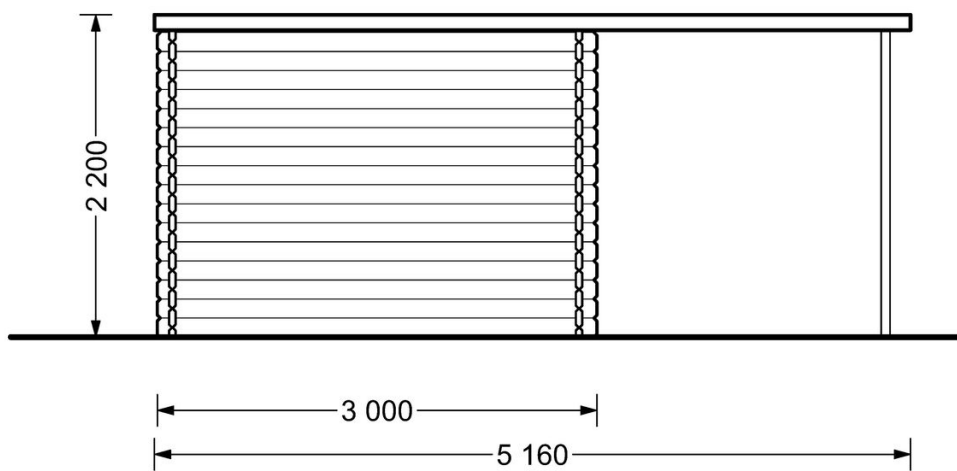

## Specifiche di Prodotto

Metri quadri totali	9 m <sup>2</sup> (3x3)
Materiale	Legno da foreste certificate - Pino nordico a crescita lenta
Dimensioni esterne (larghezza x profondità)	300 cm x 300 cm + 200 cm (larghezza x profondità)
Dimensioni interne (larghezza x profondità)	277 cm x 277 cm + 200 cm (larghezza x profondità)
Spessore delle pareti	28 mm
Altezza linea di gronda	210 cm
Altezza al colmo	220 cm
Materiale del tetto	Tavole spesse 19 - 20 mm
Materiale del pavimento	Pavimento da 19 - 20 mm, linguetta scanalata (in dotazione)
Metri quadrati tetto	20 m <sup>2</sup>
Sbalzo del tetto	20 cm
Numero stanze	1
Porta (larghezza x altezza)	1* 130 cm x 187 cm
Finestre (larghezza x altezza)	2* 70 cm x 144 cm
Materiale di copertura del tetto	Quantità raccomandata 8 confezioni
Trattamento del legno	Quantità raccomandata 3 latte
Pendenza del tetto	2°