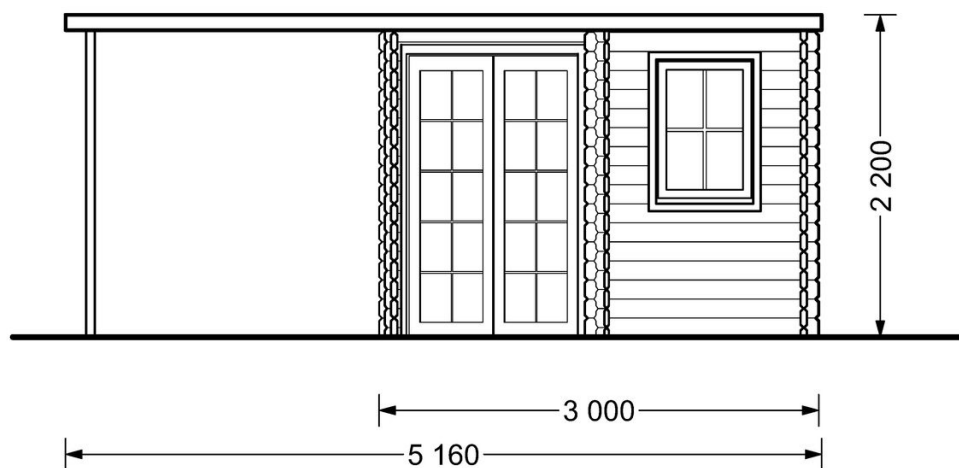

### **Il prezzo include:**

pavimento, pareti, tetto in legno,  
porte e finestre, ferramenta e IVA.

*Visita il nostro sito Web per  
assicurarti che questo è il prezzo  
attuale:*

[www.pineca.it/av054/](http://www.pineca.it/av054/)

## Specifiche di Prodotto

Metri quadri totali	9 m <sup>2</sup> (3x3)
Materiale	Legno da foreste certificate - Pino nordico a crescita lenta
Dimensioni esterne (larghezza x profondità)	300 cm x 300 cm + 200 cm (larghezza x profondità)
Dimensioni interne (larghezza x profondità)	277 cm x 277 cm + 200 cm (larghezza x profondità)
Spessore delle pareti	28 mm
Altezza linea di gronda	210 cm
Altezza al colmo	220 cm
Materiale del tetto	Tavole spesse 19 - 20 mm
Materiale del pavimento	Pavimento da 19 - 20 mm, linguetta scanalata (in dotazione)
Metri quadrati tetto	20 m <sup>2</sup>
Sbalzo del tetto	20 cm
Numero stanze	1
Porta (larghezza x altezza)	1* 130 cm x 187 cm
Finestre (larghezza x altezza)	2* 70 cm x 144 cm
Materiale di copertura del tetto	Quantità raccomandata 8 confezioni
Trattamento del legno	Quantità raccomandata 3 latte
Pendenza del tetto	2°