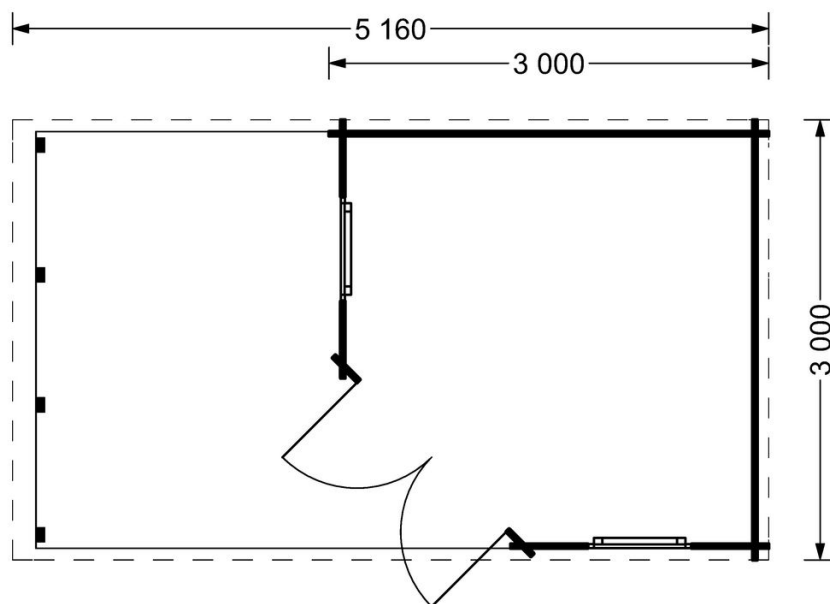

### **Il prezzo include:**

pavimento, pareti, tetto in legno,  
porte e finestre, ferramenta e IVA.

*Visita il nostro sito Web per  
assicurarti che questo è il prezzo  
attuale:*

[www.pineca.it/av054/](http://www.pineca.it/av054/)

## Specifiche di Prodotto

Metri quadri totali	9 m <sup>2</sup> (3x3)
Materiale	Legno da foreste certificate - Pino nordico a crescita lenta
Dimensioni esterne (larghezza x profondità)	300 cm x 300 cm + 200 cm (larghezza x profondità)
Dimensioni interne (larghezza x profondità)	277 cm x 277 cm + 200 cm (larghezza x profondità)
Spessore delle pareti	28 mm
Altezza linea di gronda	210 cm
Altezza al colmo	220 cm
Materiale del tetto	Tavole spesse 19 - 20 mm
Materiale del pavimento	Pavimento da 19 - 20 mm, linguetta scanalata (in dotazione)
Metri quadrati tetto	20 m <sup>2</sup>
Sbalzo del tetto	20 cm
Numero stanze	1
Porta (larghezza x altezza)	1* 130 cm x 187 cm
Finestre (larghezza x altezza)	2* 70 cm x 144 cm
Materiale di copertura del tetto	Quantità raccomandata 8 confezioni
Trattamento del legno	Quantità raccomandata 3 latte
Pendenza del tetto	2°