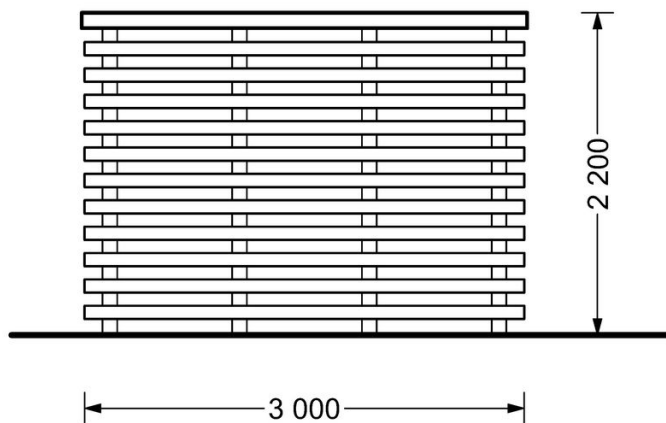

## Specifiche di Prodotto

Metri quadri totali	9 m <sup>2</sup> (3x3)
Materiale	Legno da foreste certificate - Pino nordico a crescita lenta
Dimensioni esterne (larghezza x profondità)	300 cm x 300 cm + 200 cm (larghezza x profondità)
Dimensioni interne (larghezza x profondità)	277 cm x 277 cm + 200 cm (larghezza x profondità)
Spessore delle pareti	28 mm
Altezza linea di gronda	210 cm
Altezza al colmo	220 cm
Materiale del tetto	Tavole spesse 19 - 20 mm
Materiale del pavimento	Pavimento da 19 - 20 mm, linguetta scanalata (in dotazione)
Metri quadrati tetto	20 m <sup>2</sup>
Sbalzo del tetto	20 cm
Numero stanze	1
Porta (larghezza x altezza)	1* 130 cm x 187 cm
Finestre (larghezza x altezza)	2* 70 cm x 144 cm
Materiale di copertura del tetto	Quantità raccomandata 8 confezioni
Trattamento del legno	Quantità raccomandata 3 latte
Pendenza del tetto	2°