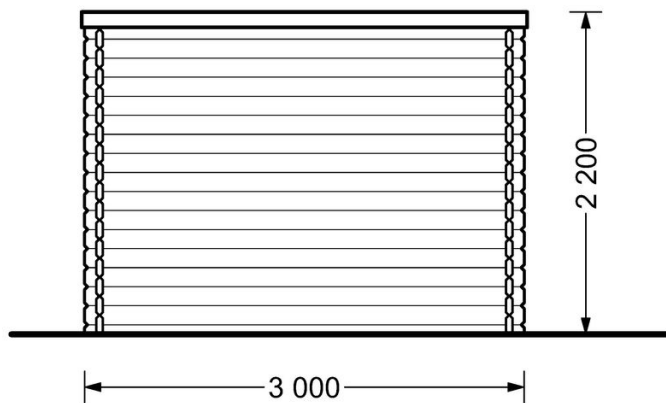

## Specifiche di Prodotto

Metri quadri totali	9 m <sup>2</sup> (3x3)
Materiale	Legno da foreste certificate - Pino nordico a crescita lenta
Dimensioni esterne (larghezza x profondità)	300 cm x 300 cm + 200 cm (larghezza x profondità)
Dimensioni interne (larghezza x profondità)	277 cm x 277 cm + 200 cm (larghezza x profondità)
Spessore delle pareti	28 mm
Altezza linea di gronda	210 cm
Altezza al colmo	220 cm
Materiale del tetto	Tavole spesse 19 - 20 mm
Materiale del pavimento	Pavimento da 19 - 20 mm, linguetta scanalata (in dotazione)
Metri quadrati tetto	20 m <sup>2</sup>
Sbalzo del tetto	20 cm
Numero stanze	1
Porta (larghezza x altezza)	1* 130 cm x 187 cm
Finestre (larghezza x altezza)	2* 70 cm x 144 cm
Materiale di copertura del tetto	Quantità raccomandata 8 confezioni
Trattamento del legno	Quantità raccomandata 3 latte
Pendenza del tetto	2°